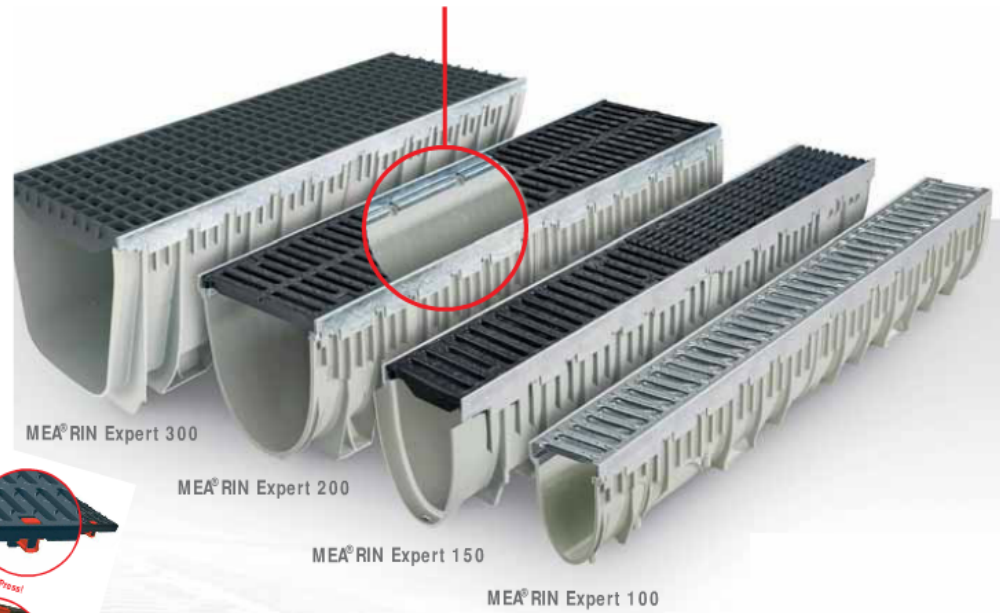

Clipado rápido

- > Innovative 4-point locking inside the channel body for a solid and secure fit, without any loose or rattling parts.
- > Protection against longitudinal displacement of grating covers.
- > Long service life, as no movable parts or parts subject to wear.
- > No reduction of the discharge cross-section, as the complete channel cross-section remains unobstructed.
- > Simple and fast insertion and removal of grating covers with a single hand movement - without the need for special tools.
- > Particularly pleasant and quiet thanks to a noise-reducing closure making it ideal for low traffic or noise-protected zones.

The patented STARFIX system is the innovative turbo for grate securing. It was never so quick and easy before. Without bolts or special tools all grating types can easily be fastened or loosened. Press! Done!

The 3-point 4-point fastening reliably prevents loose or loosened placement. In addition, the channel cross-section is completely free so that the drainage capacity is not diminished. Even the lock of STARFIX is sleek: the flush finish with the channel edge in all grating types makes for an attractive drainage solution that does not need to be rusted.

Perfil en V