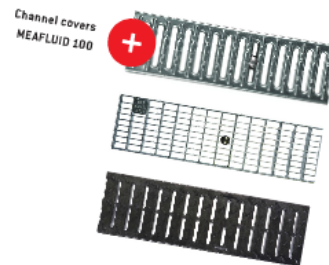

Anchura útil 100 - Anchura Ext 136 Altura 130
Anchura útil 150 - Anchura Ext 186 Altura 185

MEAFLUID
INNOVATION
AND LIGHTNESS

Glass fibre reinforced polyester is a sturdy high-tech material perfectly adapted for construction purposes. MEA channels are ecological (recyclable, asbestos and heavy metal free) and show very good resistance to pressure (65kN/m²), to bending (12kN/m²) and to extreme temperatures (-35°C to +200°C). Looking back on a more than 30 years history MEA is THE specialist for producing GRP channels.

MADE OF GLASSFIBRE REINFORCED POLYESTER (GRP) **03**